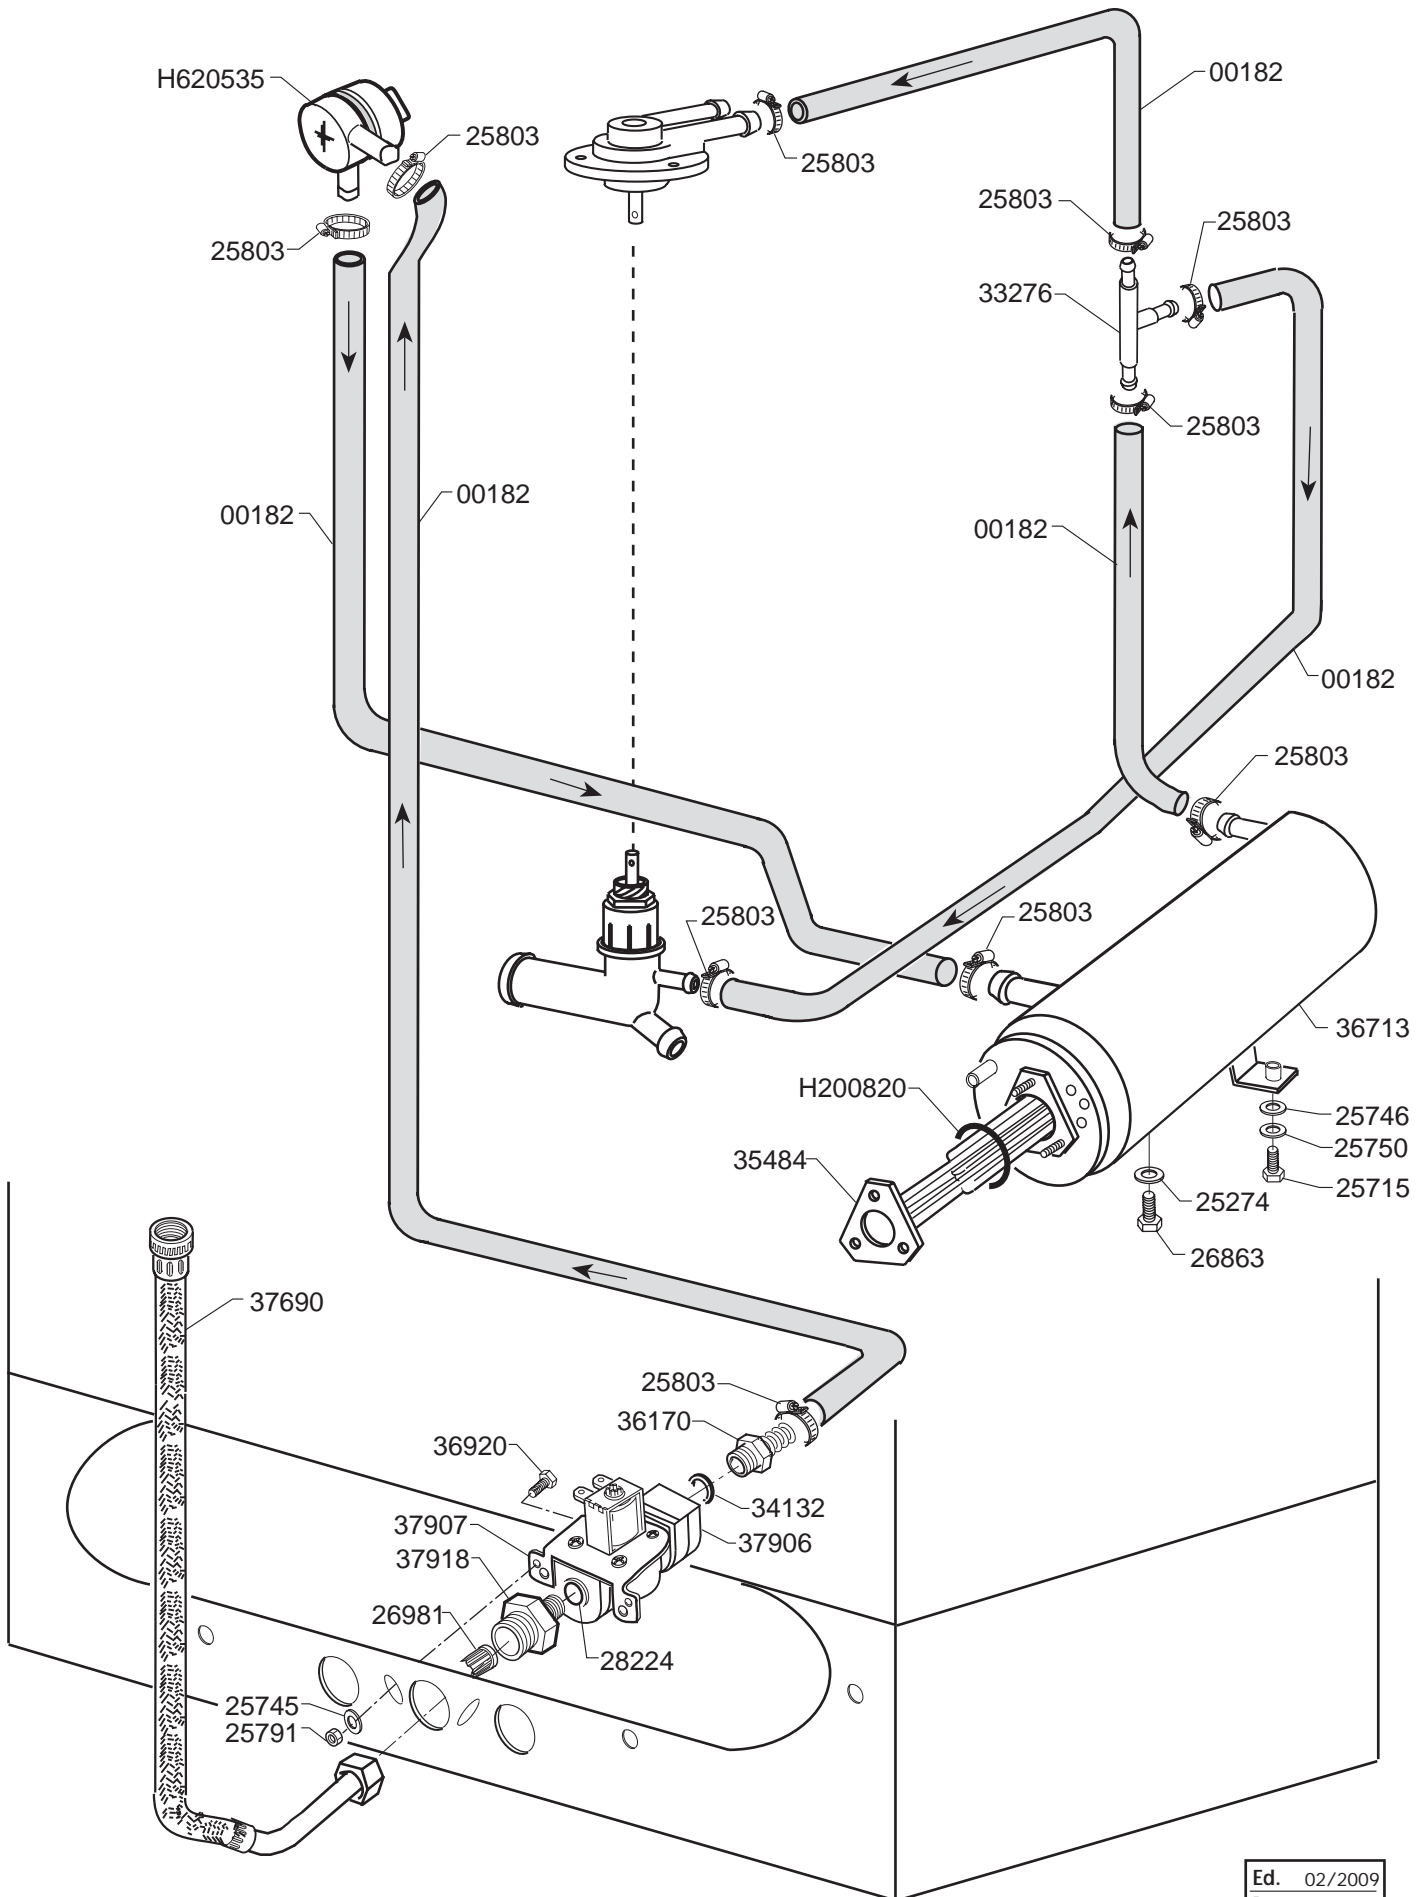

SPARE PARTS

***Espresso Dishwasher
(C35E)***

Ed. 04/2009

HOOD

FIG. 1
Espresso Dishwasher

CONTROL BOX

FIG. 3
 Espresso Dishwasher

Ed.	04/2009
Rev.	
Data	

RINSE ASSEMBLY

FIG. 4
 Espresso Dishwasher

TANK

FIG. 5
 Espresso Dishwasher

WASH PUMP

FIG. 6
Espresso Dishwasher

WASH /RINSE ARM

FIG. 7
 Espresso Dishwasher

Ed.	04/2009
Rev.	
Data	

DRAIN PUMP

FIG. 8

Espresso Dishwasher