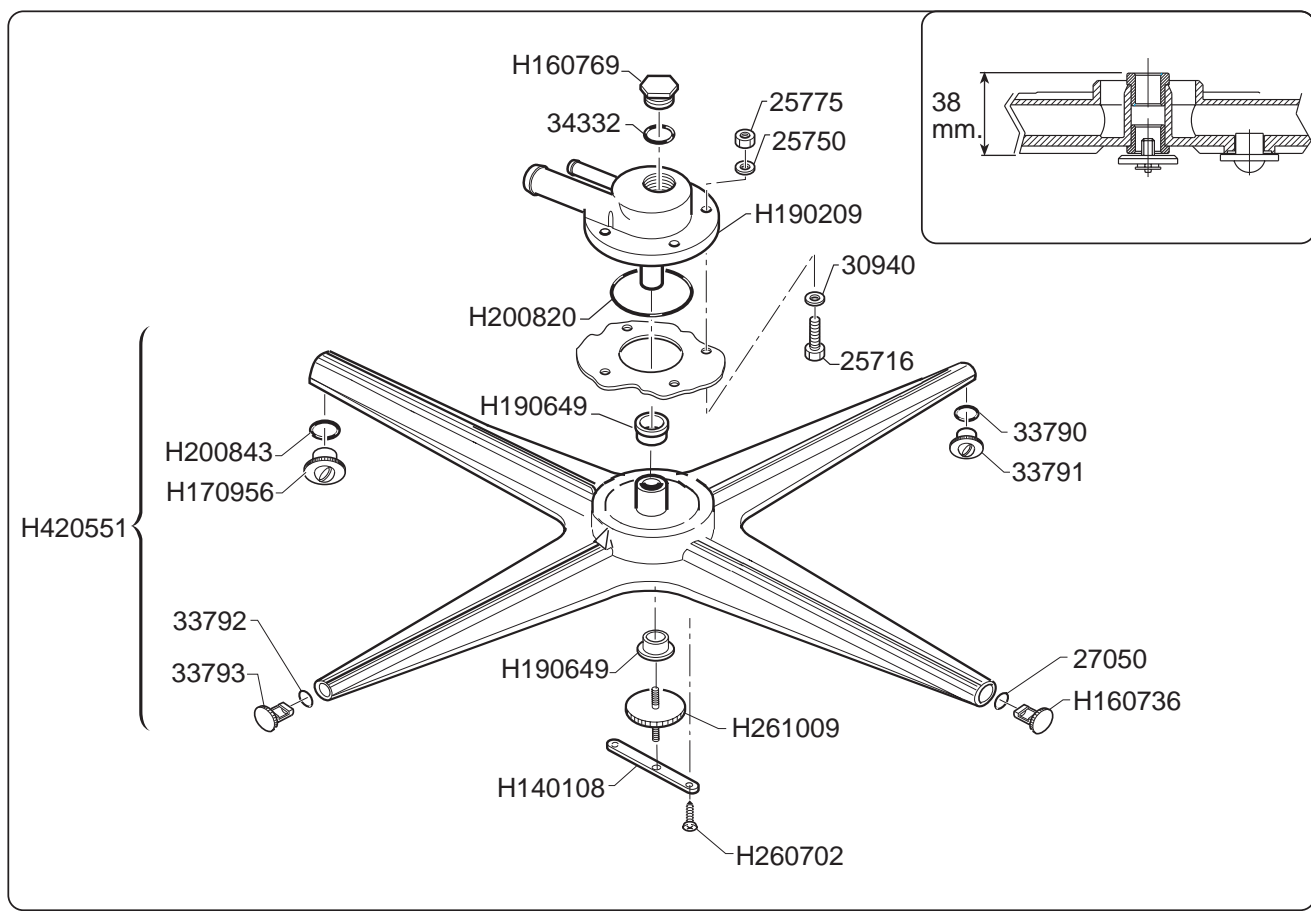

SPARE PARTS

***Espresso Dishwasher
(C35E)***

Ed. 04/2009

HOOD

FIG. 1
Espresso Dishwasher

CONTROL BOX

FIG. 3
 Espresso Dishwasher

Ed.	04/2009
Rev.	
Data	

RINSE ASSEMBLY

FIG. 4
 Espresso Dishwasher

TANK

FIG. 5
 Espresso Dishwasher

WASH PUMP

FIG. 6
Espresso Dishwasher

WASH /RINSE ARM

FIG. 7
 Espresso Dishwasher