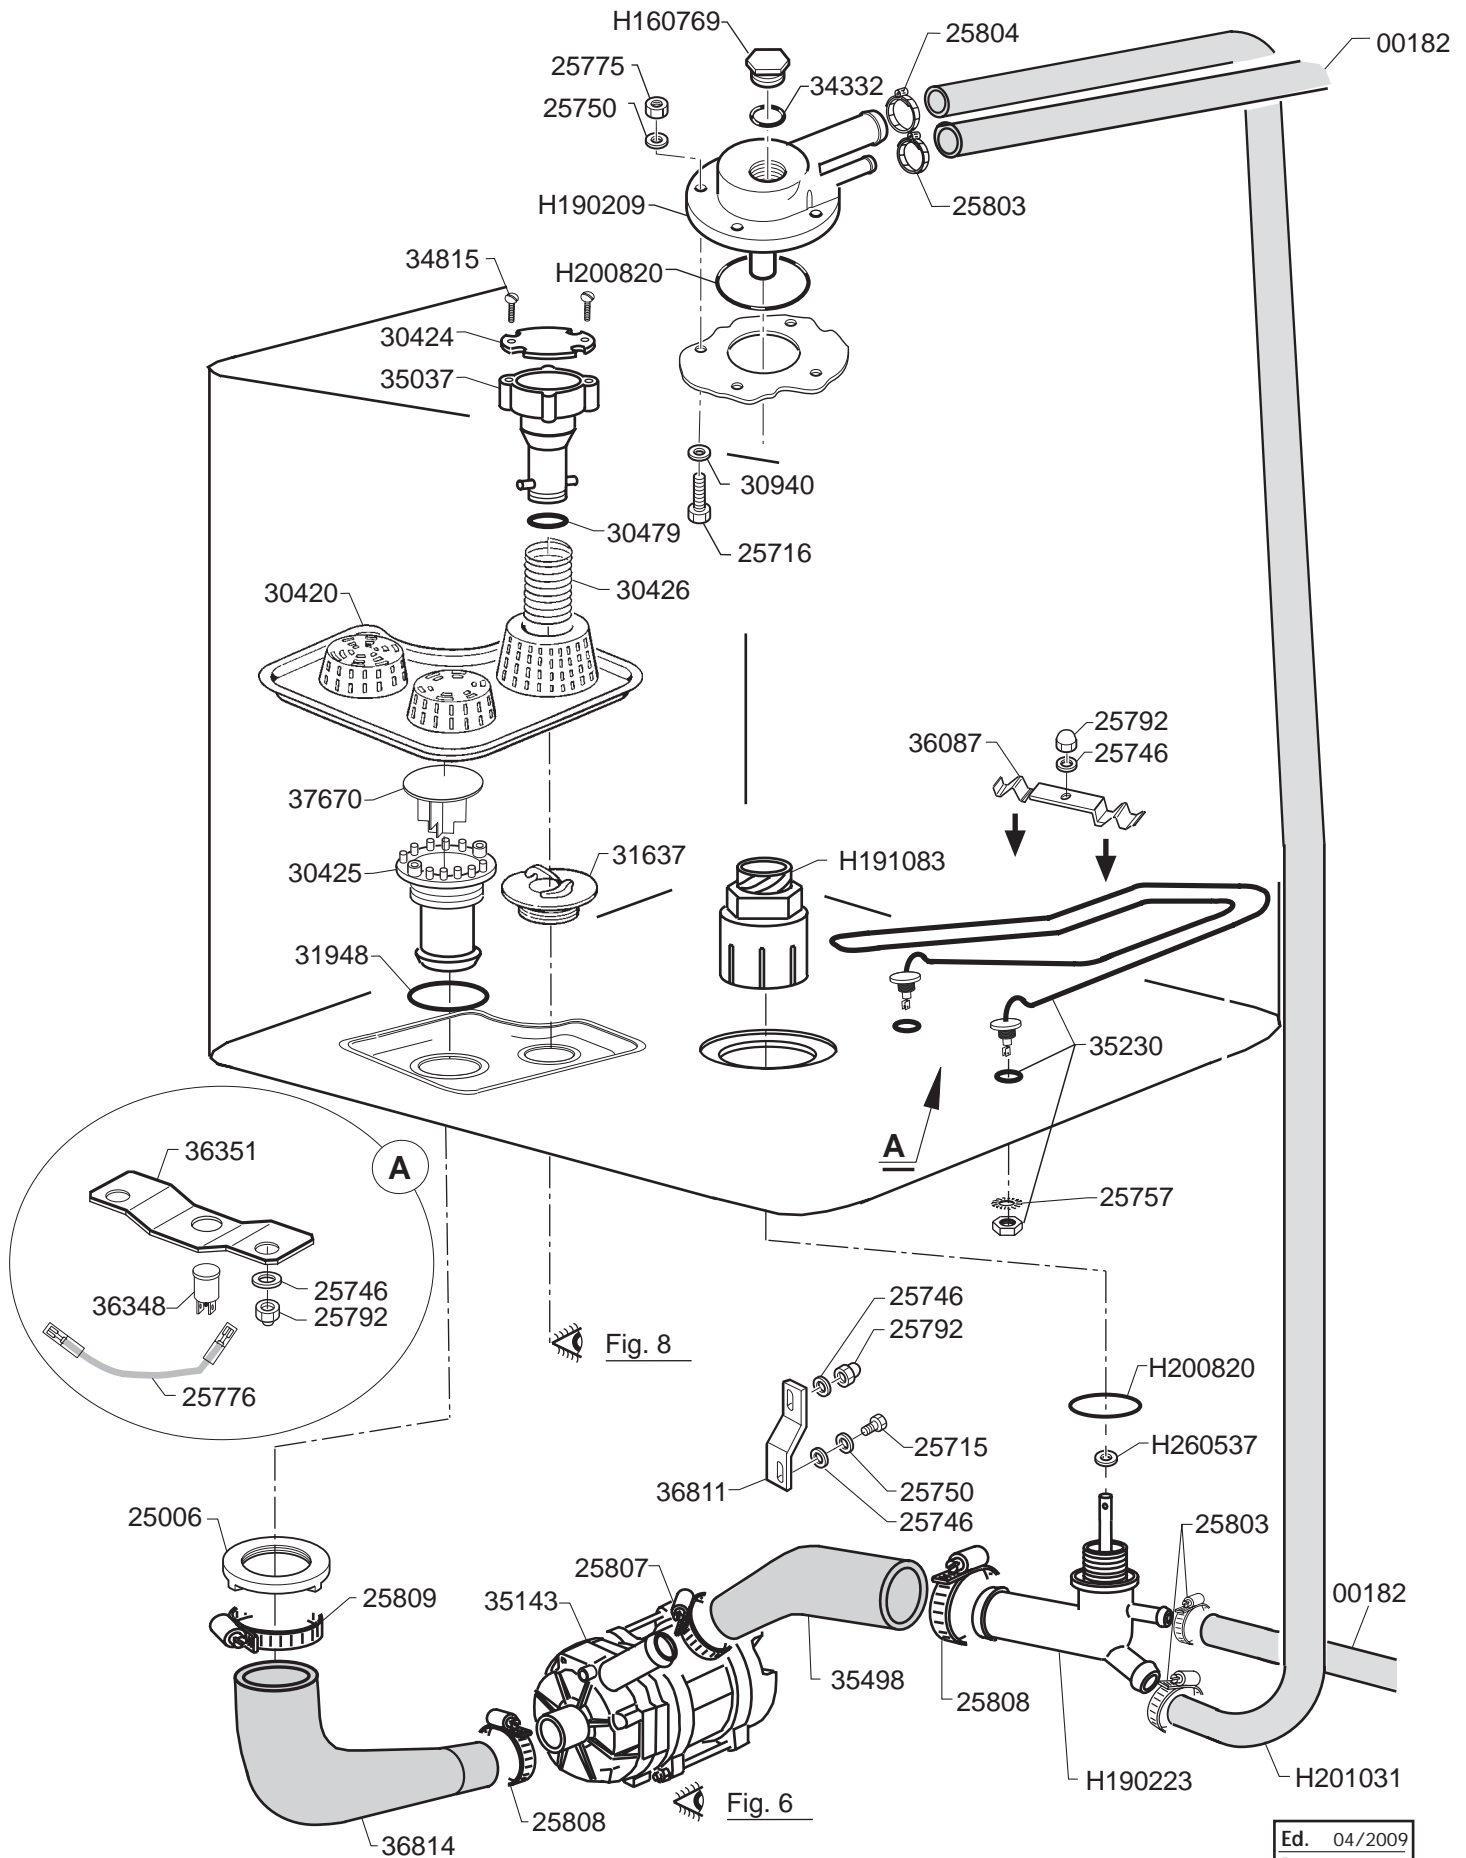

SPARE PARTS

***Espresso Dishwasher
(C35E)***

Ed. 04/2009

HOOD

FIG. 1
Espresso Dishwasher

CONTROL BOX

FIG. 3
 Espresso Dishwasher

Ed.	04/2009
Rev.	
Data	

RINSE ASSEMBLY

FIG. 4
 Espresso Dishwasher

TANK

FIG. 5
 Espresso Dishwasher

WASH PUMP

FIG. 6
Espresso Dishwasher

WASH /RINSE ARM

FIG. 7
 Espresso Dishwasher

Ed.	04/2009
Rev.	
Data	

DRAIN PUMP

FIG. 8

Espresso Dishwasher