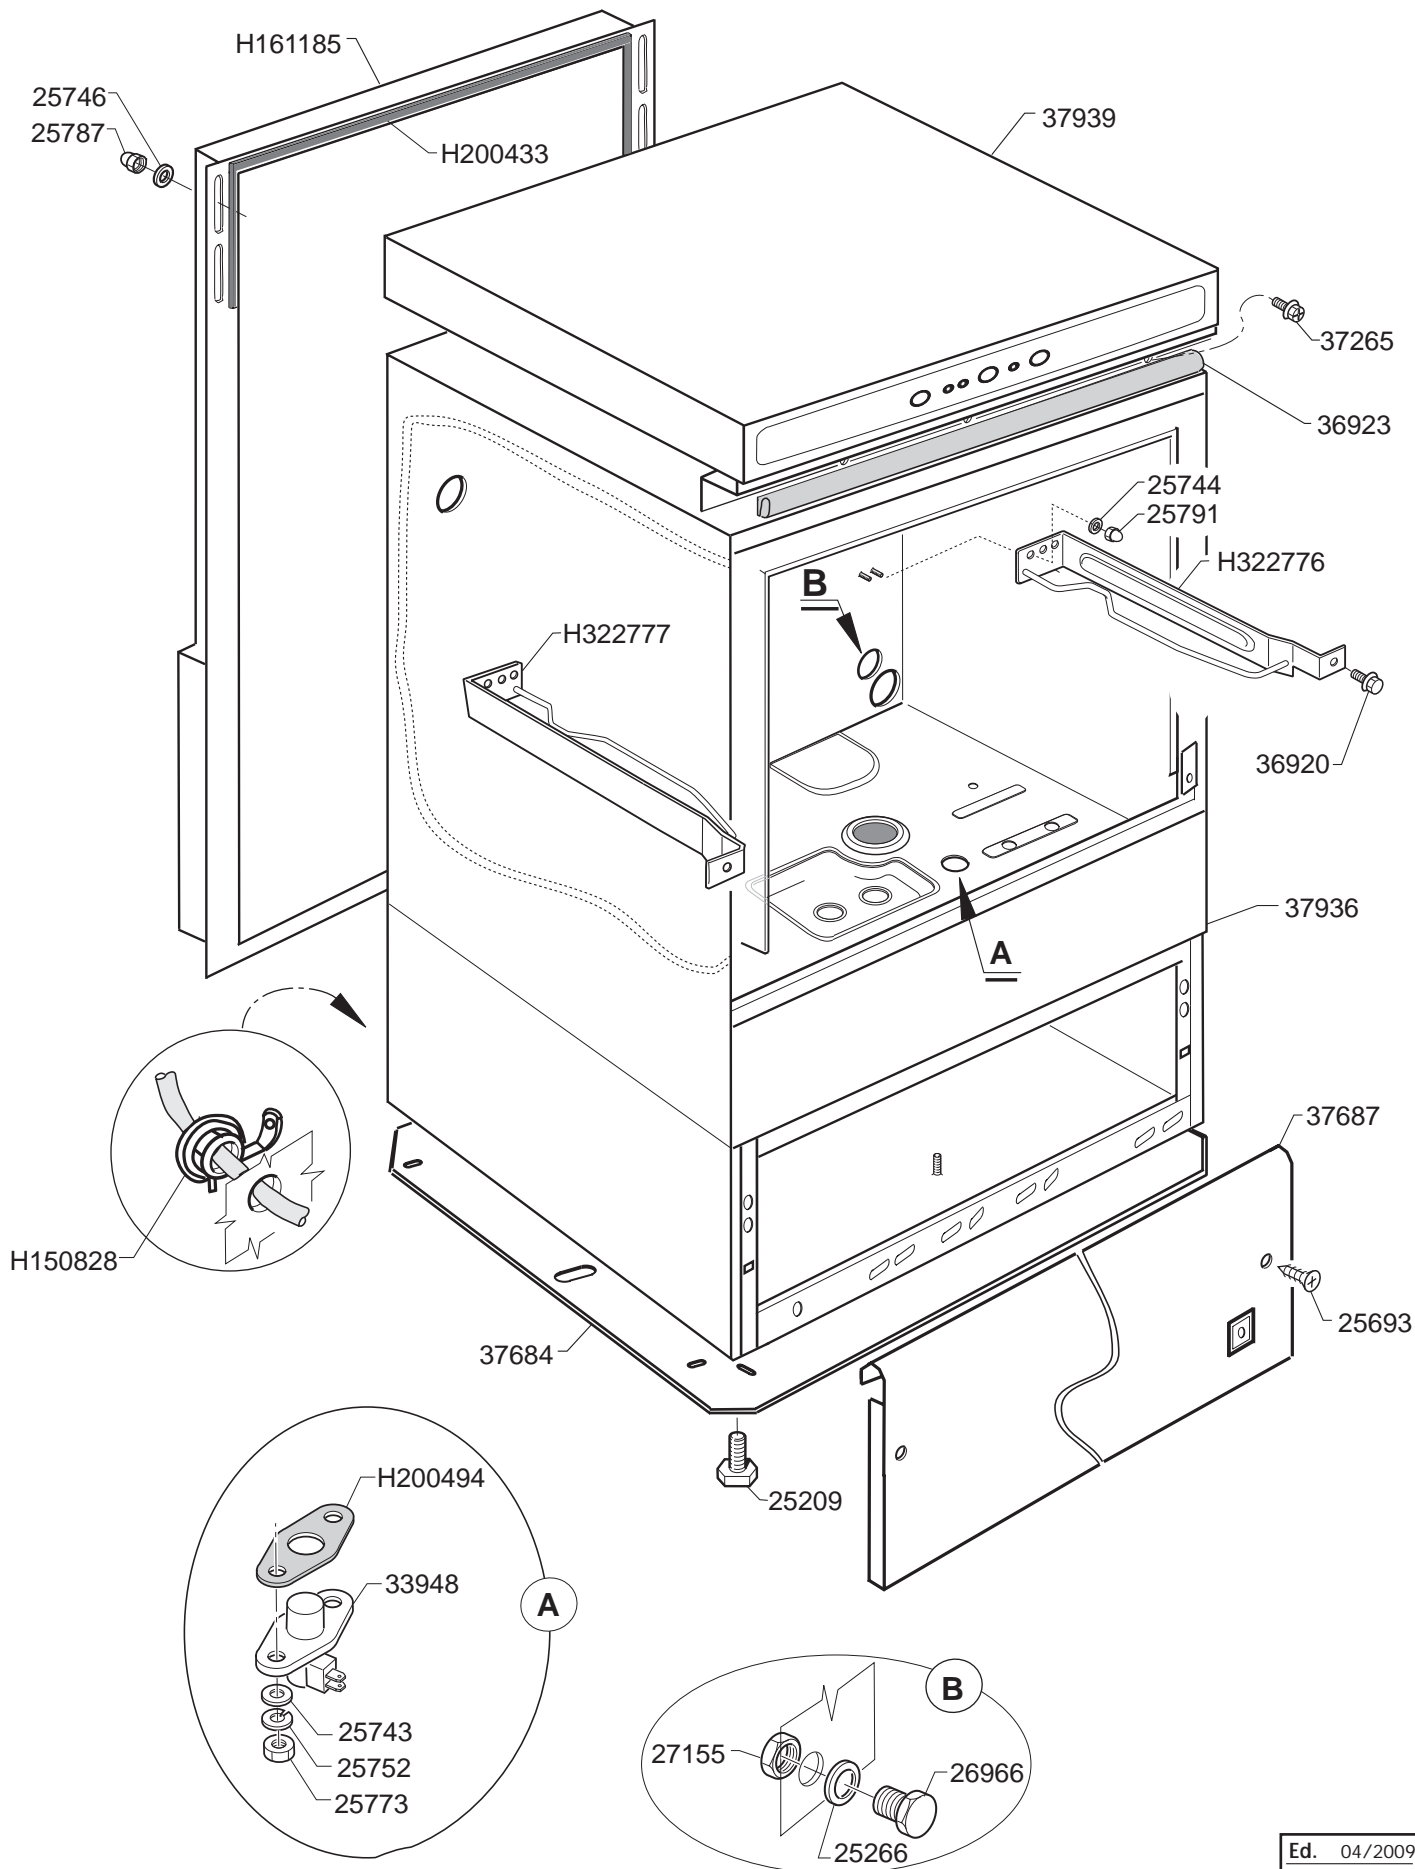

SPARE PARTS

***Espresso Dishwasher
(C35E)***

Ed. 04/2009

HOOD

FIG. 1
Espresso Dishwasher

CONTROL BOX

FIG. 3
 Espresso Dishwasher

Ed.	04/2009
Rev.	
Data	

RINSE ASSEMBLY

FIG. 4
 Espresso Dishwasher

TANK

FIG. 5
 Espresso Dishwasher

WASH PUMP

FIG. 6
Espresso Dishwasher

WASH /RINSE ARM

FIG. 7
 Espresso Dishwasher

Ed.	04/2009
Rev.	
Data	

DRAIN PUMP

FIG. 8

Espresso Dishwasher