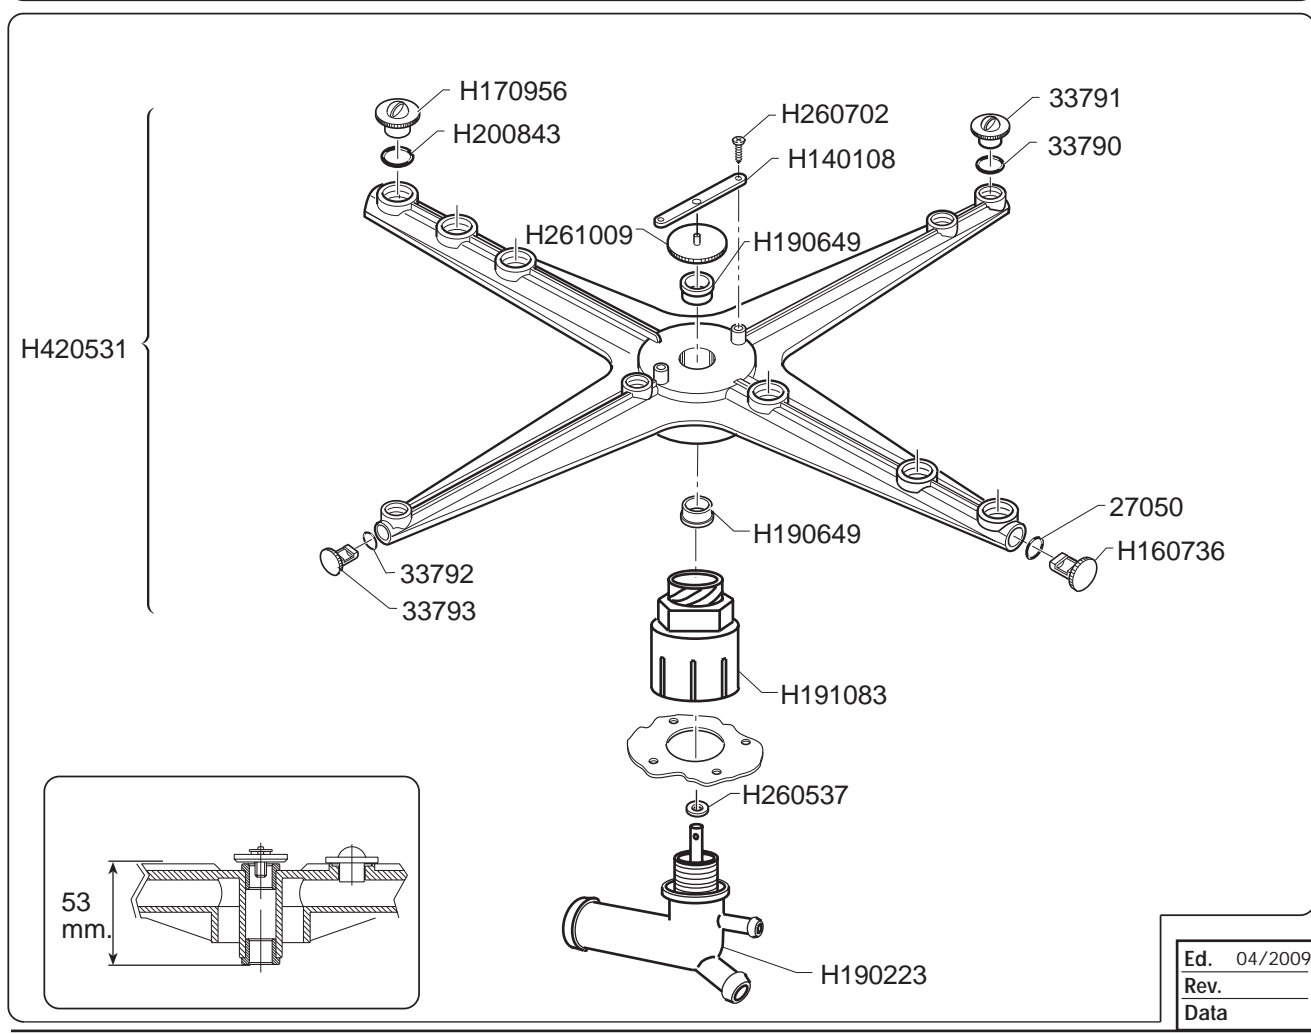

SPARE PARTS

***Espresso Dishwasher
(C35E)***

Ed. 04/2009

HOOD

FIG. 1
Espresso Dishwasher

CONTROL BOX

FIG. 3
 Espresso Dishwasher

Ed.	04/2009
Rev.	
Data	

RINSE ASSEMBLY

FIG. 4
 Espresso Dishwasher

TANK

FIG. 5
 Espresso Dishwasher

WASH PUMP

FIG. 6
Espresso Dishwasher

WASH /RINSE ARM

FIG. 7
 Espresso Dishwasher