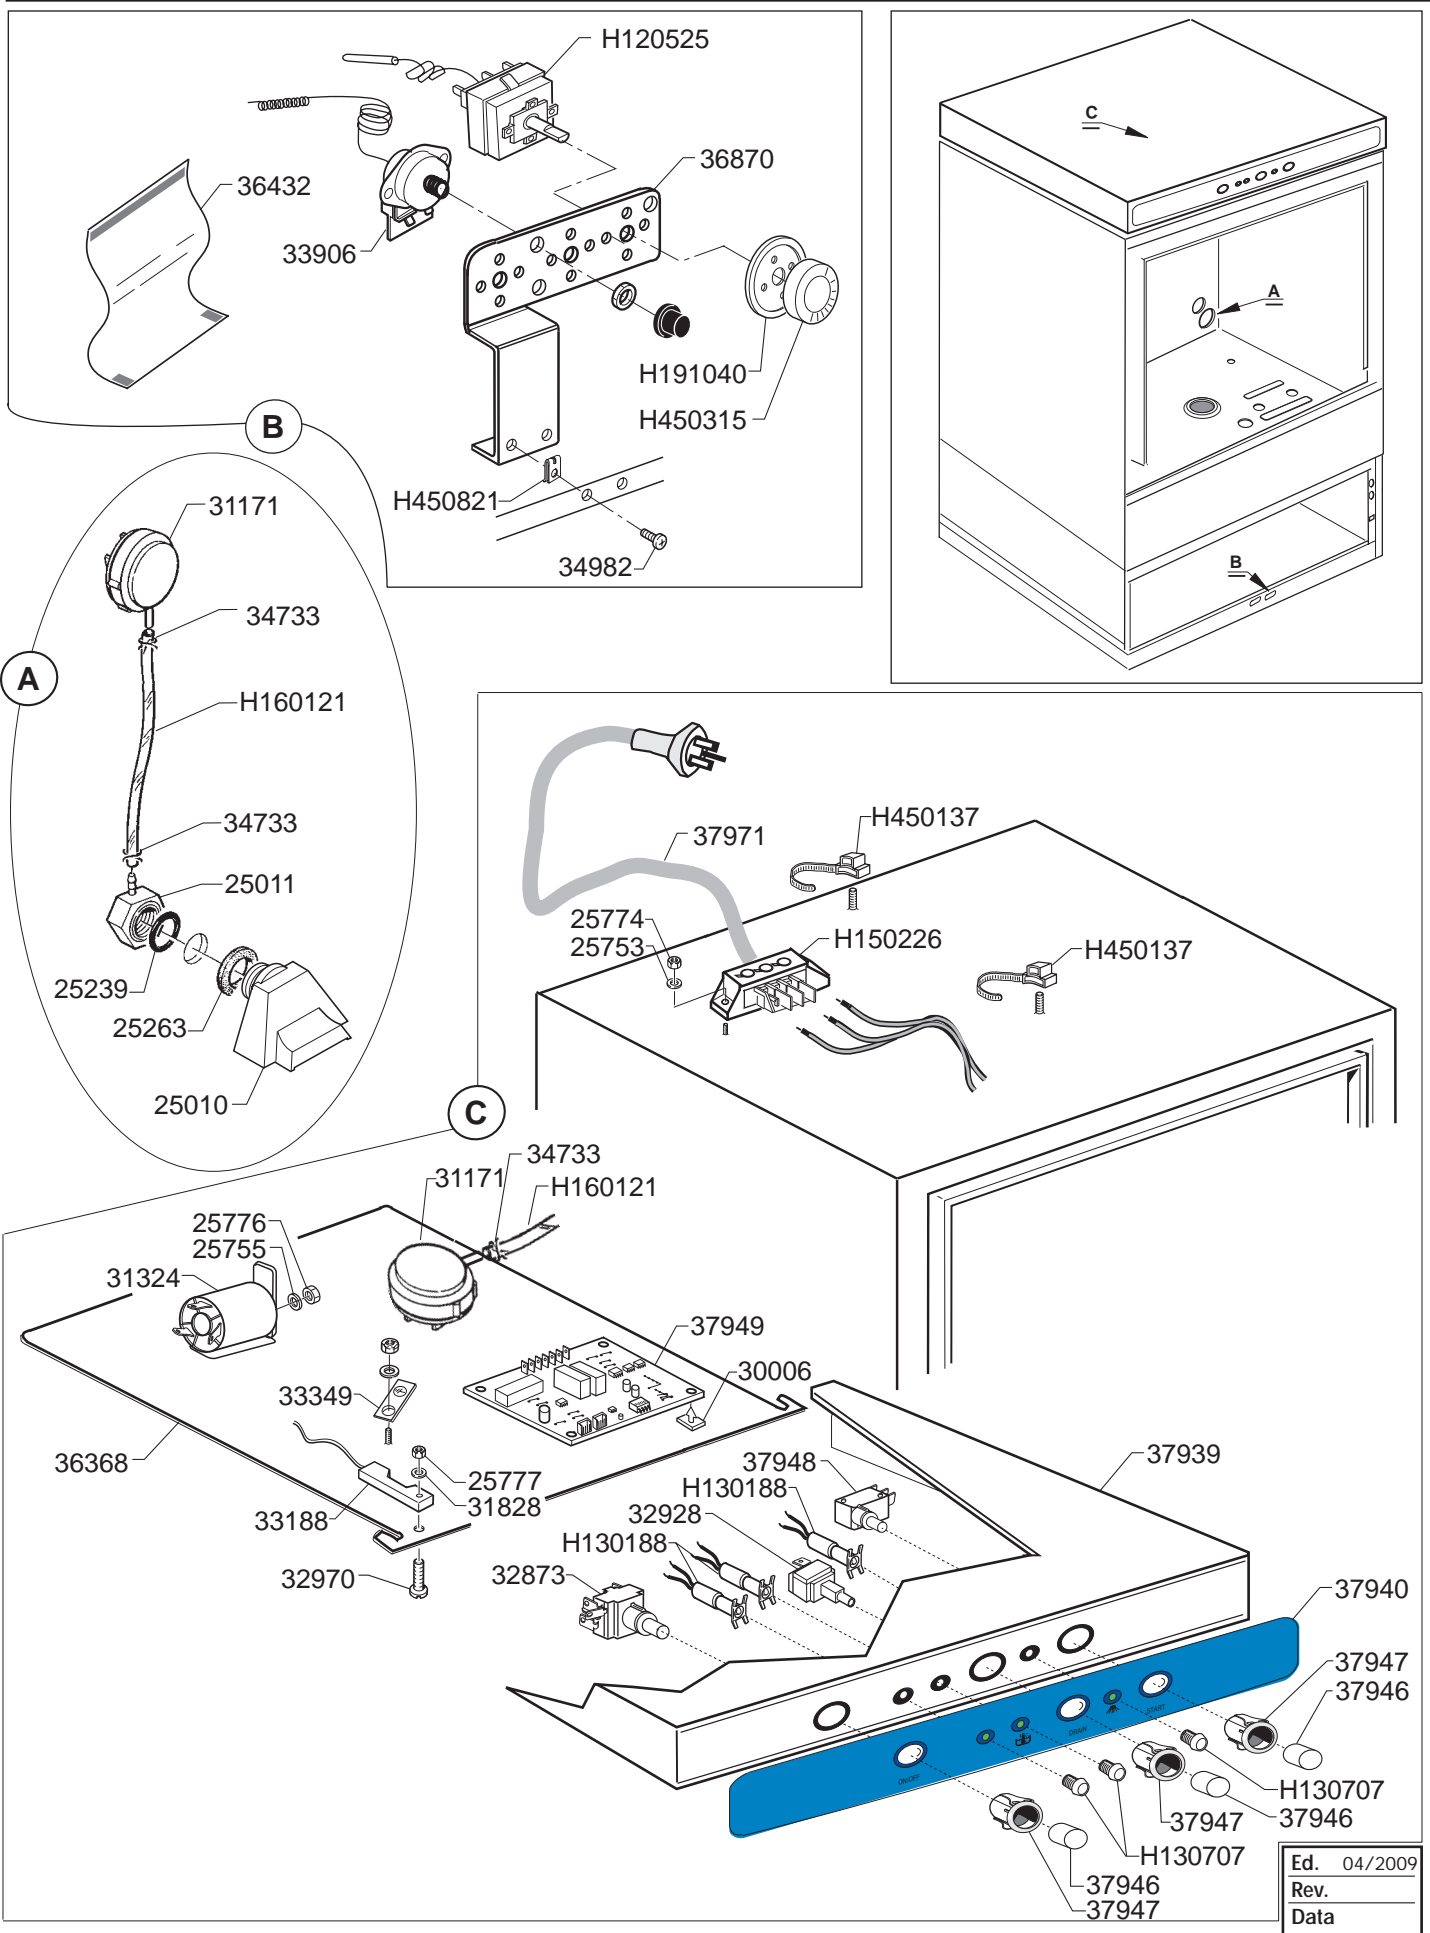

SPARE PARTS

***Espresso Dishwasher
(C35E)***

Ed. 04/2009

HOOD

FIG. 1
Espresso Dishwasher

CONTROL BOX

FIG. 3
 Espresso Dishwasher

Ed.	04/2009
Rev.	
Data	

RINSE ASSEMBLY

FIG. 4
 Espresso Dishwasher

TANK

FIG. 5
 Espresso Dishwasher

WASH PUMP

FIG. 6
Espresso Dishwasher

WASH /RINSE ARM

FIG. 7
 Espresso Dishwasher

Ed.	04/2009
Rev.	
Data	

DRAIN PUMP

FIG. 8

Espresso Dishwasher