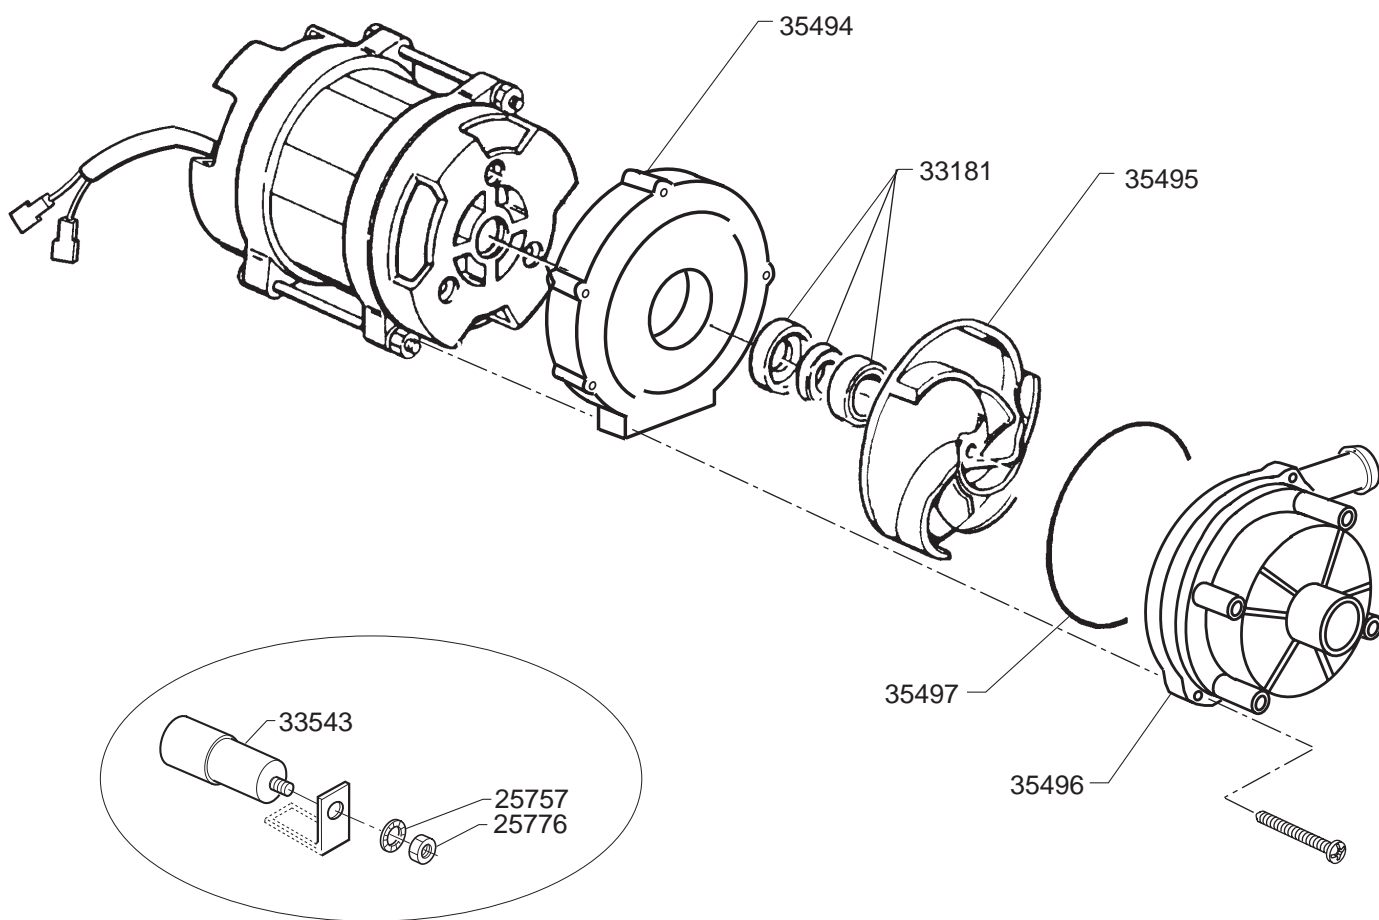

SPARE PARTS

***Espresso Dishwasher
(C35E)***

Ed. 04/2009

HOOD

FIG. 1
Espresso Dishwasher

CONTROL BOX

FIG. 3
 Espresso Dishwasher

Ed.	04/2009
Rev.	
Data	

RINSE ASSEMBLY

FIG. 4
 Espresso Dishwasher

TANK

FIG. 5
 Espresso Dishwasher

WASH PUMP

FIG. 6
Espresso Dishwasher

WASH /RINSE ARM

FIG. 7
 Espresso Dishwasher