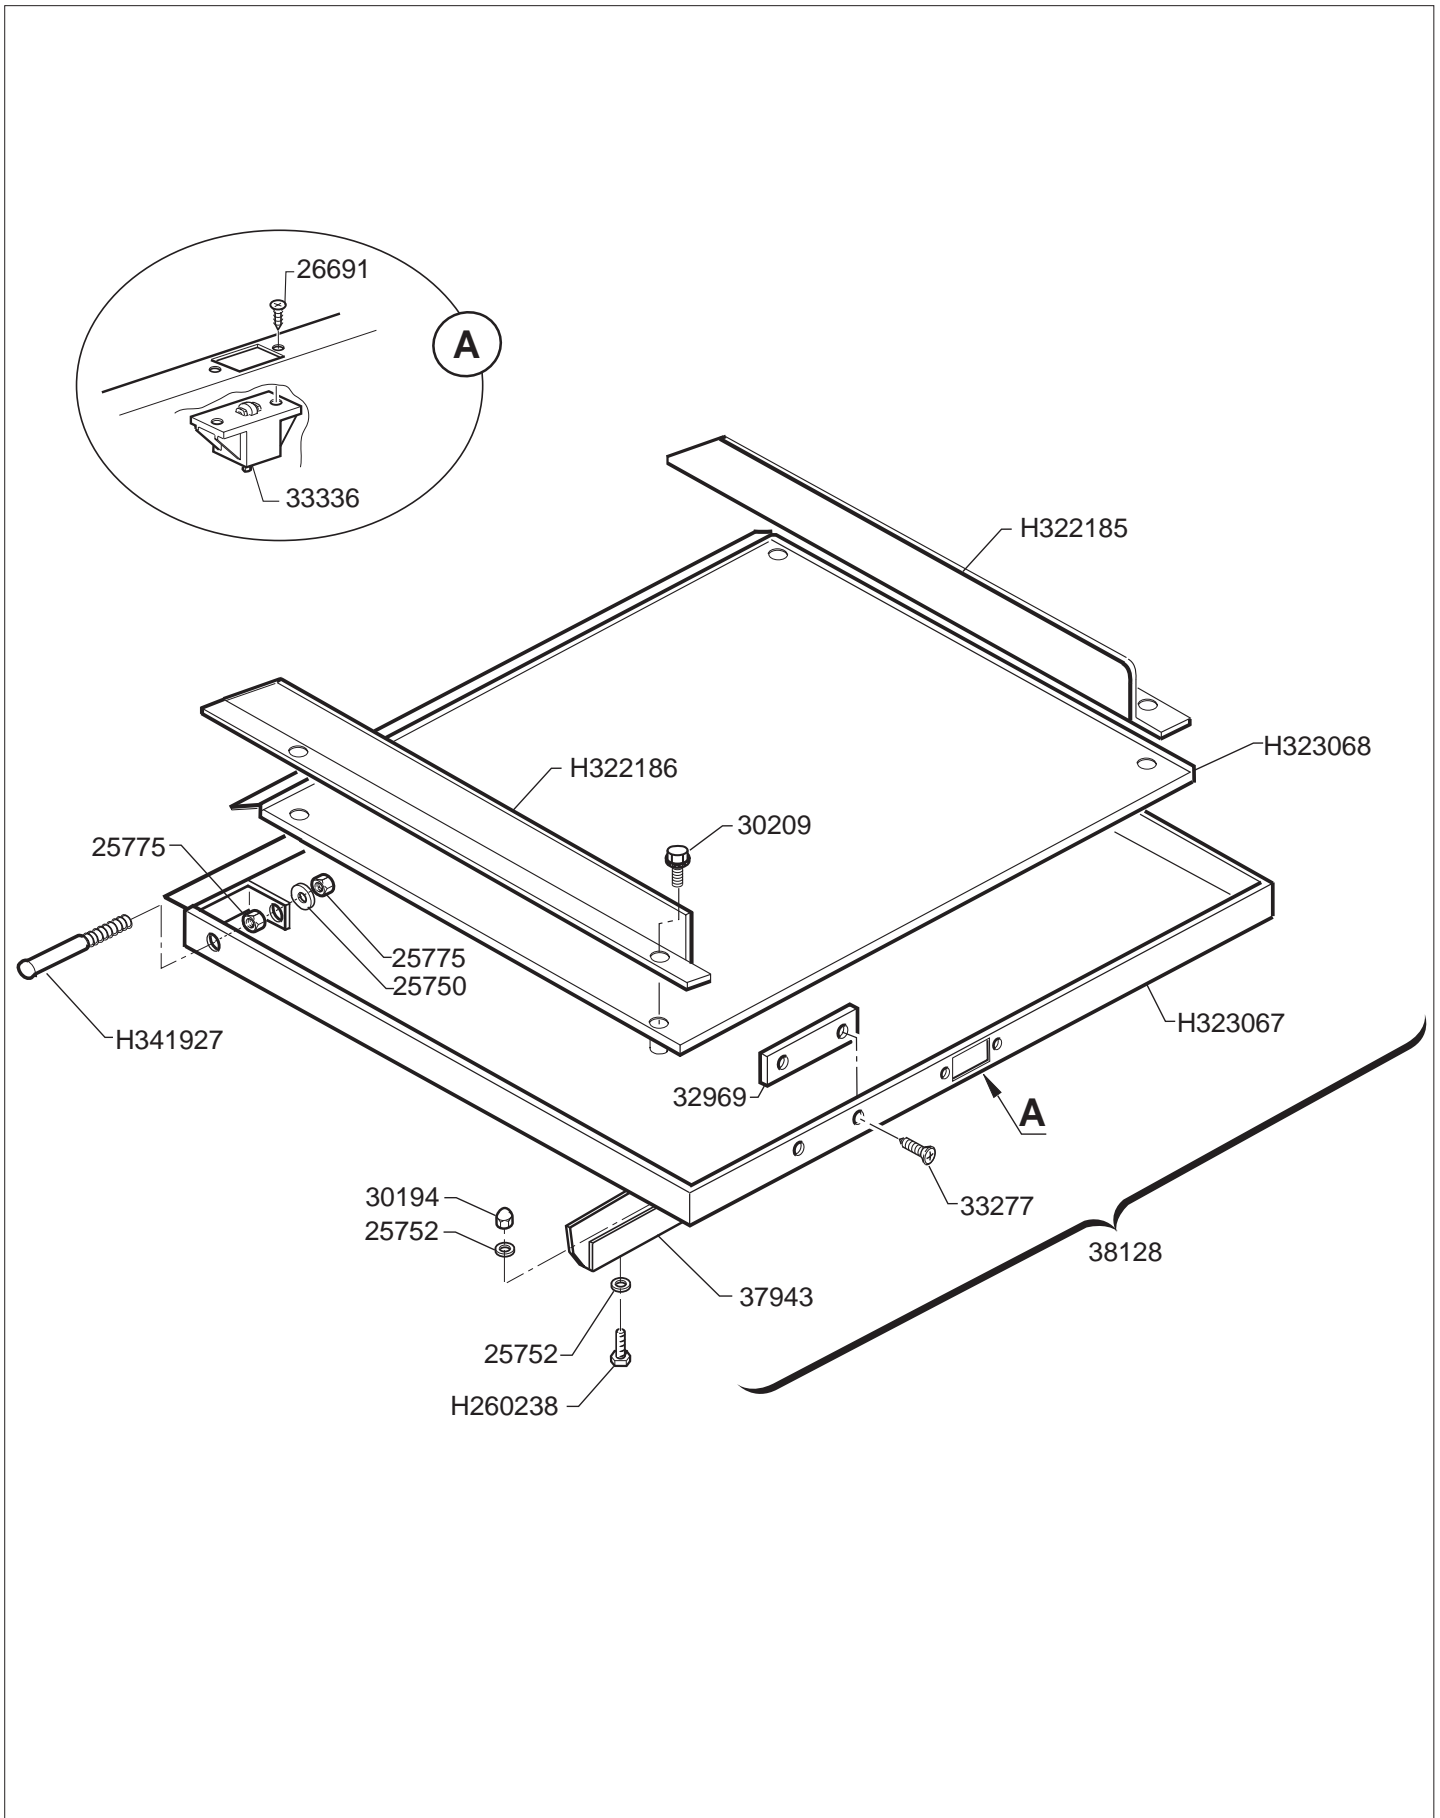

SPARE PARTS

***Espresso Dishwasher
(C35E)***

Ed. 04/2009

HOOD

FIG. 1
Espresso Dishwasher

CONTROL BOX

FIG. 3
 Espresso Dishwasher

Ed.	04/2009
Rev.	
Data	

RINSE ASSEMBLY

FIG. 4
 Espresso Dishwasher

TANK

FIG. 5
 Espresso Dishwasher

WASH PUMP

FIG. 6
Espresso Dishwasher

WASH /RINSE ARM

FIG. 7
 Espresso Dishwasher