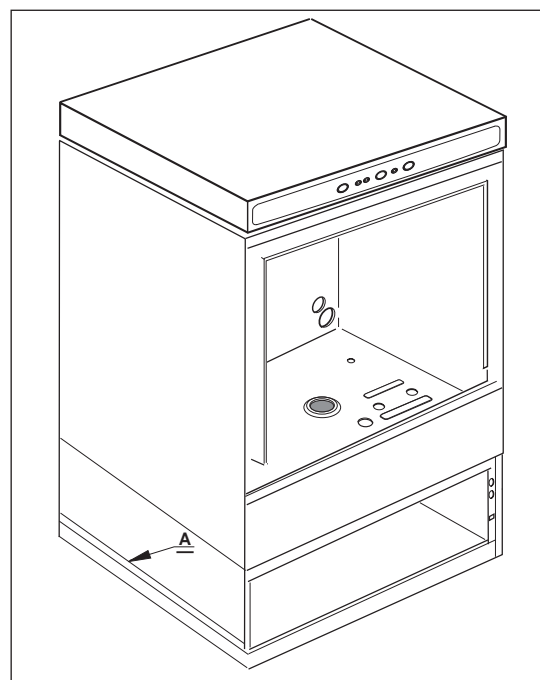

SPARE PARTS

***Espresso Dishwasher
(C35E)***

Ed. 04/2009

HOOD

FIG. 1
Espresso Dishwasher

CONTROL BOX

FIG. 3
 Espresso Dishwasher

Ed.	04/2009
Rev.	
Data	

RINSE ASSEMBLY

FIG. 4
 Espresso Dishwasher

TANK

FIG. 5
 Espresso Dishwasher

WASH PUMP

FIG. 6
Espresso Dishwasher

WASH /RINSE ARM

FIG. 7
 Espresso Dishwasher