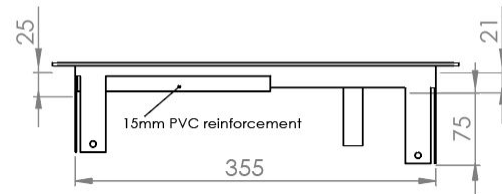

# Installation diagram

### SPECIFICATION

MODEL	A	B	C
DT6010	250	300	255
DT6020	350	400	355
DT6030	450	500	455
DT6040	650	700	655
DT6050	750	800	755
DT6060	950	1000	955
DT6070	1100	1150	1105
DT6080	1500	1550	1505