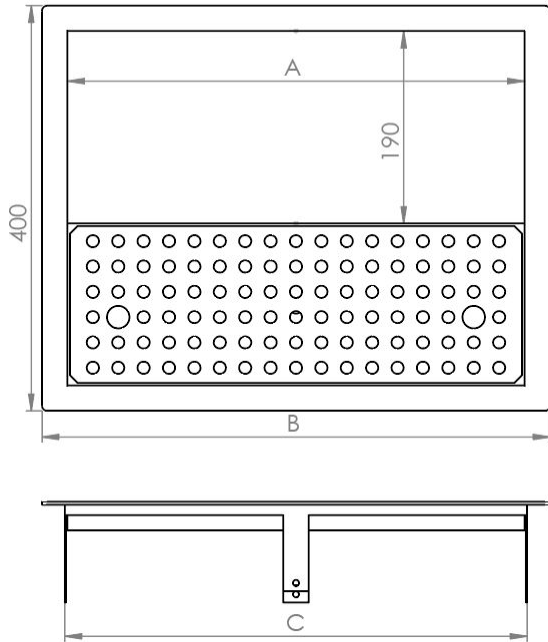

# Installation diagram

## RECESSED BEER FONT DRIP TRAY

### SPECIFICATION

MODEL	A	B	C
DT6010	250	300	255
DT6020	350	400	355
DT6030	450	500	455
DT6040	650	700	655
DT6050	750	800	755
DT6060	950	1000	955
DT6070	1100	1150	1105
DT6080	1500	1550	1505