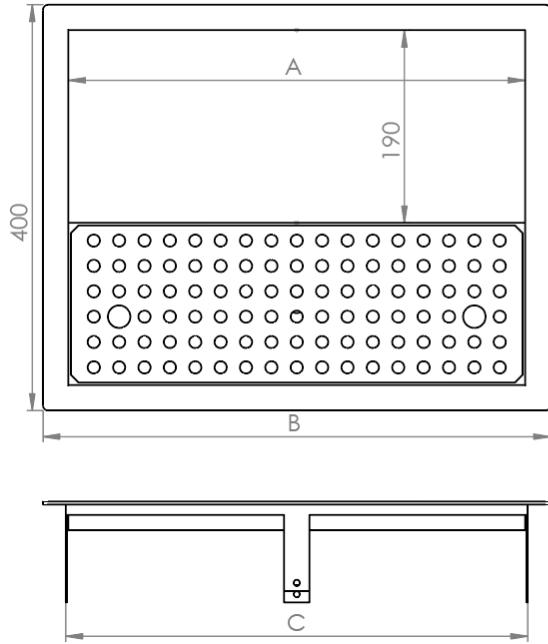

# Installation diagram

## RECESSED BEER FONT DRIP TRAY

### SPECIFICATION

MODEL	A	B	C
DT6010	250	300	255
DT6020	350	400	355
DT6030	450	500	455
DT6040	550	600	555
DT6050	750	800	755
DT6060	950	1000	955
DT6070	1100	1150	1105
DT6080	1500	1550	1505